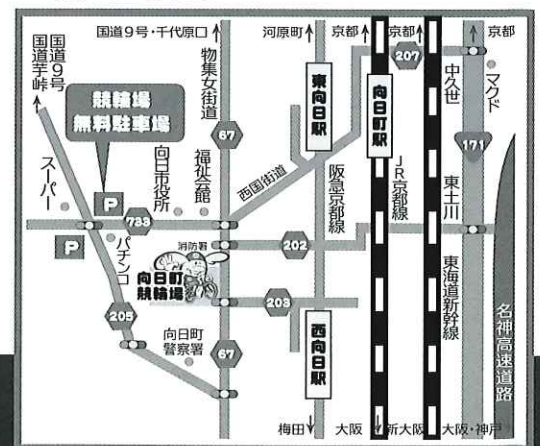

# イベント場内マップ

## 京都おとくに connection 主な出展団体

- ・京都府女性の船「ステップあけぼの」乙訓支部 (フリーマーケット)
- ・向日市商工会女性部、長岡京市商工会女性部、大山崎町商工会女性部 (ウェルネスグッズ)
- ・長岡京市女性の会 (紙芝居)
- ・ピンクリボン乙訓 (乳がんの検診啓発等) 協力: ピンクリボン大阪
- ・子育てサークルぼちぼち (「パプリカ」)
- ・子どもたちと音楽ボランティアポコの会 (ゆらゆらコイン、「パプリカ」)
- ・長岡京市少年少女合唱団 (合唱、「パプリカ」)
- ・株式会社岩井商会 × 京都府立向陽高等学校 (自転車競技)
- ・長五校区総合型地域スポーツクラブ (スラックライン)
- ・一般社団法人京都障害者スポーツ振興会 (卓球バレー、ボッチャ)
- ・株式会社カスタンネット (防災グッズ)
- ・フセマルプラットホーム (防災関連) ほか

平安賞  
同時開催  
競輪レースも  
開催中!!

※下記駐車場は京都おとくに connection ご来場者様もご利用いただけます。

**京都向日町競輪** ☎617-0002  
KYOTO KEIRIN 京都府向日市寺戸町西ノ段5

■お問い合わせ 京都府男女共同参画センター らら京都 075-692-3433

※上記内容は追加・変更となる場合がございます。詳しくは「らら京都」へお問い合わせください  
※当日悪天候などによるイベント開催可否については競輪場に準じます。予めご了承ください。